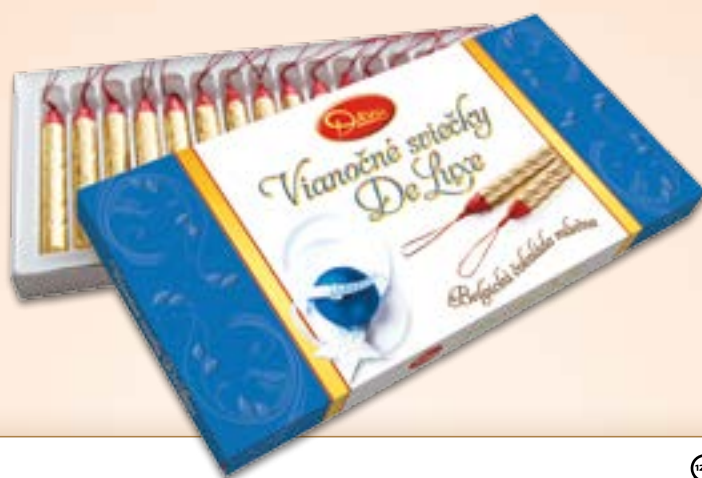

TRADÍCIA A KVALITA

Vianočné sviečky De Luxe / mliečne

Vianočné sviečky z belgickej mliečnej čokolády
Christmas candles - Milk belgian chocolate
Karácsonyi gyertyák - belga tejsokoládébol

Objednávacie číslo Product number Rendelés szám		1028
Rozmer výrobku Product dimensions A termék mérete		294 x 148 x 22 mm
Hmotnosť výrobku Product weight Fogyasztói csomagolás tömege		200 g
EAN kód výrobku Product EAN code A termék EAN kód		8586008961595
Počet kusov v kartóne Number of pieces in a carton Kínálódobozban lévő darabszám		20
Hmotnosť kartónu s výrobkami netto / brutto Net / gross weight of a carton Egy csomagolás egységnyi tömege netto / brutto		4000 g / 5 780 g
Rozmer kartónu (d.š.v.) Carton dimensions (l.w.h.) Kínáló doboz méretei (h.sz.m)		315 x 305 x 235 mm
EAN kód kartónu Carton EAN code Kínáló doboz EAN kód		1 8586008961592
Počet kartónov na palete Number of cartons on a pallet Kínáló doboz mennyisége egy raklapon		30
Počet kartónov na palete v jednej vrstve Number of cartons on a pallet in a layer Kínáló doboz mennyisége raklap / sor		6
Hmotnosť palety netto / brutto (vrátane palety) Net / Gross weight of a pallet (pallet included) Raklap tömege netto / brutto (beleértve a raklapot is)		120 kg / 193,4 kg
Výška palety Height of a pallet Raklap magassága		133 cm
Palety nie je možné stohovať! Pallets cannot be stacked! A raklapot nem lehetséges egymásra rakni!		